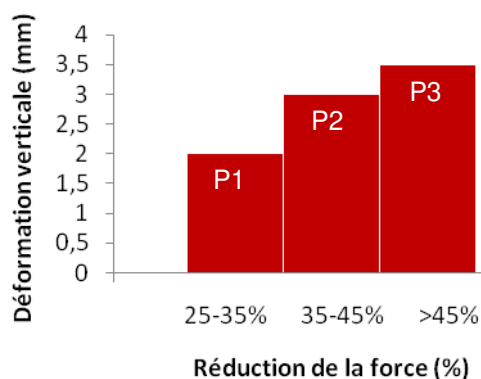

CERTIFICAT DE CONFORMITE

EN 14904 - Sols sportifs - Sols multisports intérieurs - Spécification

Numéro du certificat : C220375-C1

TARAFLEX PERFORMANCE SL : CLASSE P2

LABOSPORT atteste que le sol sportif **TARAFLEX PERFORMANCE SL** de la marque **GERFLOR** est conforme aux exigences de la norme EN 14904. Il est classé P2.